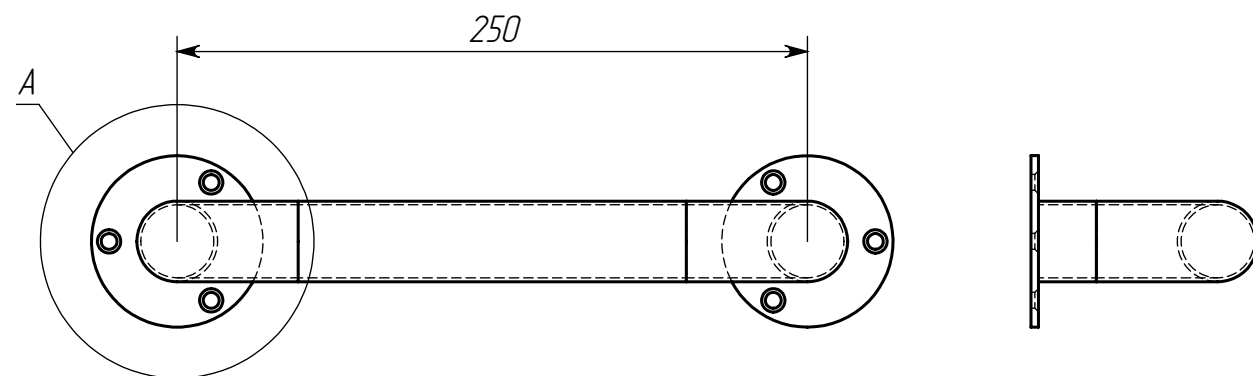

Поручень ППН-02.250

Перв. примен.

Справ. №

1. *Материал : Сталь 08Х18Н9 ГОСТ 5632-72(AISI 304)*
2. *Поверхность : Полированная*
3. *Масса изделия 0,56кг*

Подпись и дата

Инв. № дубл.

Взам. инв. №

Подпись и дата