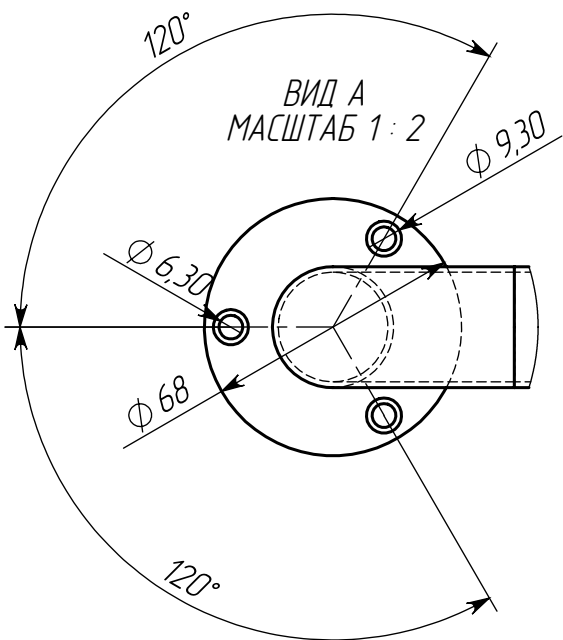

Поручень ППН-02.250

Перв. примен.

Справ. №

1. *Материал : Сталь 08Х18Н9 ГОСТ 5632-72(AISI 304)*
2. *Поверхность : Полированная*
3. *Масса изделия 0,56кг*

Подпись и дата

Инв. № дубл.

Взам. инв. №

Подпись и дата