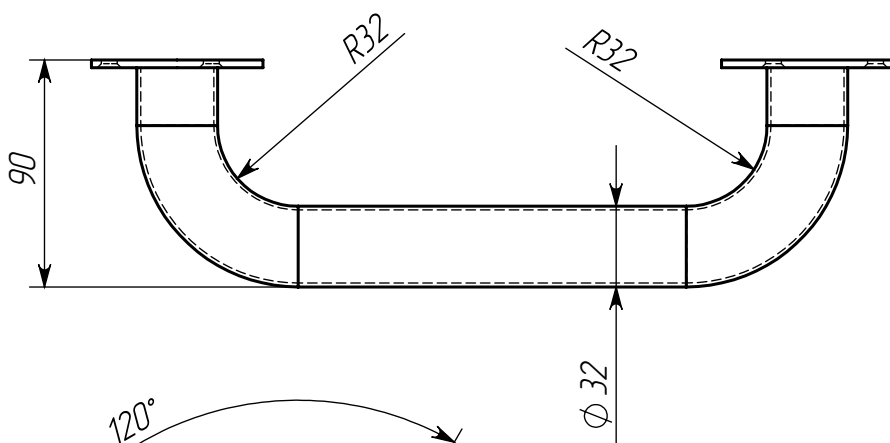

Поручень ППН-02.250

Перв. примен.

Справ. №

1. *Материал : Сталь 08Х18Н9 ГОСТ 5632-72(AISI 304)*
2. *Поверхность : Полированная*
3. *Масса изделия 0,56кг*

Подпись и дата

Инв. № дубл.

Взам. инв. №

Подпись и дата